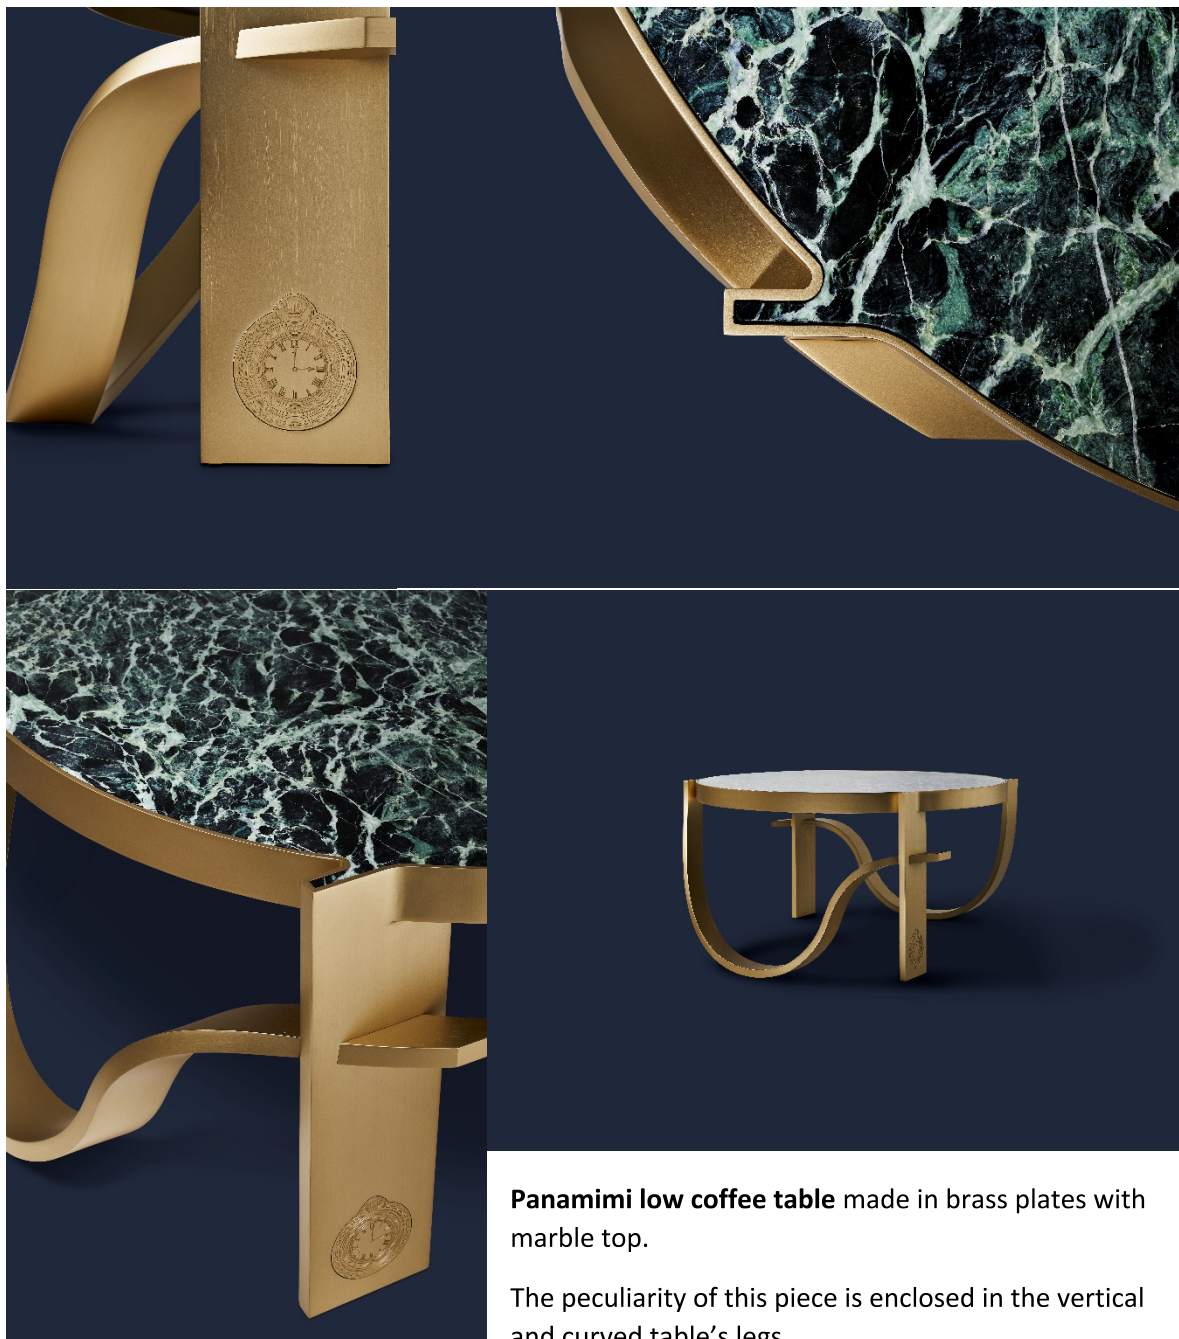

REALIZE

Tuwajuwe fOr Subira Ltd

Dunstable, Luton U.K. – 2018

Panamimi low coffee table made in brass plates with marble top.

The peculiarity of this piece is enclosed in the vertical and curved table's legs.

Panamimi tavolo basso da caffè realizzato in lamiera d'ottone con marmo in superficie.

La particolarità di questo pezzo è racchiusa nelle gambe verticali e curve del tavolo.