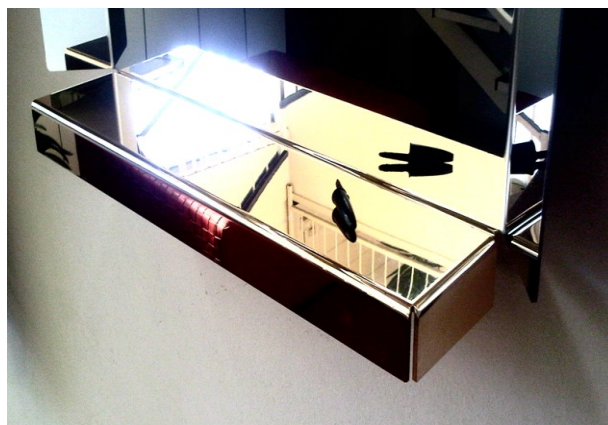

Mirror "Fralenuvole"

Battista Luraschi – Lurago Marinone - 2014

Wall mirror, realized in different materials: mirror polished stainless steel, mirror polished bronze, brushed steel, colored plexiglass.

Made in a limited edition of 9 numbered copies, signed by the italian sculptor Battista Luraschi.

Each mirror presents details processed manually, of course never equal, that make it an unique piece.

Dimensions cm. 61 x 13 xh. 95

Price on request, please contact: info@realizesrl.it

Specchiera da parete, eseguita in diversi materiali: acciaio inox lucido a specchio, bronzo lucido, acciaio satinato, plexiglass colorato.

Realizzata in serie limitata di 9 esemplari numerati, firmati dallo scultore italiano Battista Luraschi.

Ogni specchiera presenta dettagli lavorati manualmente, naturalmente mai uguali, che lo rendono un pezzo unico.